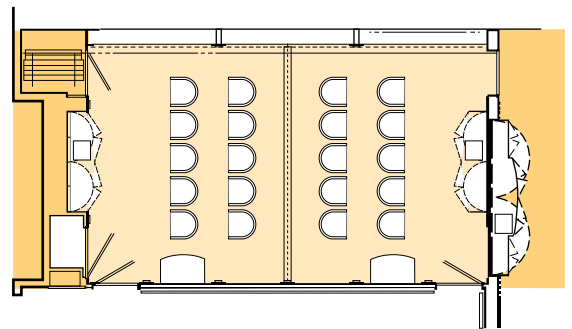

會議室形式 Function Rooms Layout

中央會議室

形式 : 董事會式
 可容納人數 : 12人
 甲板 : 8

Boardroom

Layout : Boardroom
 Capacity : 12 persons
 Deck : 8

Europa/Normandie (相連打通 Interconnected)

形式 : U字形
 可容納人數 : 14人
 甲板 : 8

Layout : U-Shaped
 Capacity : 14 persons
 Deck : 8

Europa/Normandie (相連打通 Interconnected)

形式 : 董事會式
 可容納人數 : 18人
 甲板 : 8

Layout : Boardroom
 Capacity : 18 persons
 Deck : 8

Europa/Normandie (相連打通 Interconnected)

形式 : 劇院式
 可容納人數 : 25人
 甲板 : 8

Layout : Theatre-style
 Capacity : 25 persons
 Deck : 8

Europa/Normandie (相連打通 Interconnected)

形式 : 課堂式
 可容納人數 : 16人
 甲板 : 8

Layout : Classroom
 Capacity : 16 persons
 Deck : 8

Europa

形式 : 劇院式
 可容納人數 : 10人
 甲板 : 8
 Layout : Theatre-style
 Capacity : 10 persons
 Deck : 8

Normandie

形式 : 劇院式
 可容納人數 : 10人
 甲板 : 8
 Layout : Theatre-style
 Capacity : 10 persons
 Deck : 8

Europa

形式 : 課堂式
 可容納人數 : 8人
 甲板 : 8
 Layout : Classroom
 Capacity : 8 persons
 Deck : 8

Normandie

形式 : 課堂式
 可容納人數 : 8人
 甲板 : 8
 Layout : Classroom
 Capacity : 8 persons
 Deck : 8