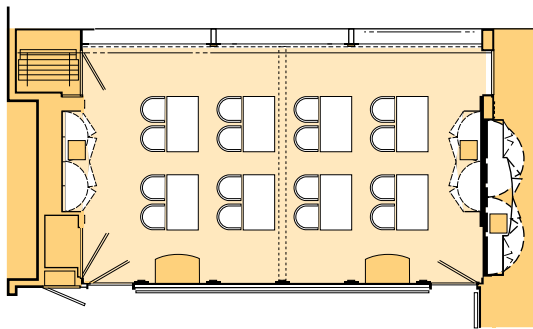

會議室形式 Function Rooms Layout

中央會議室

形式 : 董事會式
 可容納人數 : 12人
 甲板 : 8

Boardroom

Layout : Boardroom
 Capacity : 12 persons
 Deck : 8

Europa/Normandie (相連打通 Interconnected)

形式 : U字形
 可容納人數 : 14人
 甲板 : 8

Layout : U-Shaped
 Capacity : 14 persons
 Deck : 8

Europa/Normandie (相連打通 Interconnected)

形式 : 董事會式
 可容納人數 : 18人
 甲板 : 8

Layout : Boardroom
 Capacity : 18 persons
 Deck : 8

Europa/Normandie (相連打通 Interconnected)

形式 : 劇院式
 可容納人數 : 25人
 甲板 : 8

Layout : Theatre-style
 Capacity : 25 persons
 Deck : 8

Europa/Normandie (相連打通 Interconnected)

形式 : 課堂式
 可容納人數 : 16人
 甲板 : 8

Layout : Classroom
 Capacity : 16 persons
 Deck : 8

Europa

形式 : 劇院式
 可容納人數 : 10人
 甲板 : 8
 Layout : Theatre-style
 Capacity : 10 persons
 Deck : 8

Normandie

形式 : 劇院式
 可容納人數 : 10人
 甲板 : 8
 Layout : Theatre-style
 Capacity : 10 persons
 Deck : 8

Europa

形式 : 課堂式
 可容納人數 : 8人
 甲板 : 8
 Layout : Classroom
 Capacity : 8 persons
 Deck : 8

Normandie

形式 : 課堂式
 可容納人數 : 8人
 甲板 : 8
 Layout : Classroom
 Capacity : 8 persons
 Deck : 8