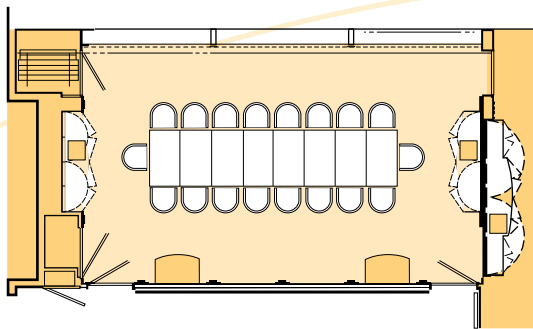

會議室形式 Function Rooms Layout

中央會議室

形式 : 董事會式
 可容納人數 : 12人
 甲板 : 8

Boardroom

Layout : Boardroom
 Capacity : 12 persons
 Deck : 8

Europa/Normandie (相連打通 Interconnected)

形式 : U字形
 可容納人數 : 14人
 甲板 : 8

Layout : U-Shaped
 Capacity : 14 persons
 Deck : 8

Europa/Normandie (相連打通 Interconnected)

形式 : 董事會式
 可容納人數 : 18人
 甲板 : 8

Layout : Boardroom
 Capacity : 18 persons
 Deck : 8

Europa/Normandie (相連打通 Interconnected)

形式 : 劇院式
 可容納人數 : 25人
 甲板 : 8

Layout : Theatre-style
 Capacity : 25 persons
 Deck : 8

Europa/Normandie (相連打通 Interconnected)

形式 : 課堂式
 可容納人數 : 16人
 甲板 : 8

Layout : Classroom
 Capacity : 16 persons
 Deck : 8

Europa

形式 : 劇院式
 可容納人數 : 10人
 甲板 : 8
 Layout : Theatre-style
 Capacity : 10 persons
 Deck : 8

Normandie

形式 : 劇院式
 可容納人數 : 10人
 甲板 : 8
 Layout : Theatre-style
 Capacity : 10 persons
 Deck : 8

Europa

形式 : 課堂式
 可容納人數 : 8人
 甲板 : 8
 Layout : Classroom
 Capacity : 8 persons
 Deck : 8

Normandie

形式 : 課堂式
 可容納人數 : 8人
 甲板 : 8
 Layout : Classroom
 Capacity : 8 persons
 Deck : 8