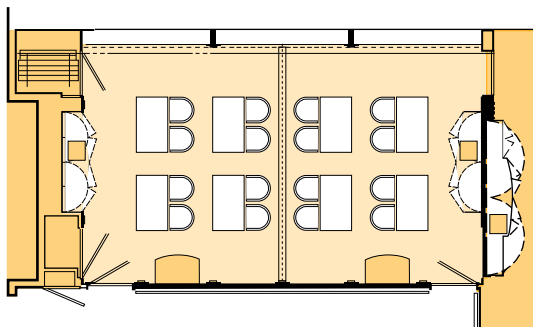

會議室形式 Function Rooms Layout

中央會議室

形式 : 董事會式
 可容納人數 : 12人
 甲板 : 8

Boardroom

Layout : Boardroom
 Capacity : 12 persons
 Deck : 8

Europa/Normandie (相連打通 Interconnected)

形式 : U字形
 可容納人數 : 14人
 甲板 : 8

Layout : U-Shaped
 Capacity : 14 persons
 Deck : 8

Europa/Normandie (相連打通 Interconnected)

形式 : 董事會式
 可容納人數 : 18人
 甲板 : 8

Layout : Boardroom
 Capacity : 18 persons
 Deck : 8

Europa/Normandie (相連打通 Interconnected)

形式 : 劇院式
 可容納人數 : 25人
 甲板 : 8

Layout : Theatre-style
 Capacity : 25 persons
 Deck : 8

Europa/Normandie (相連打通 Interconnected)

形式 : 課堂式
 可容納人數 : 16人
 甲板 : 8

Layout : Classroom
 Capacity : 16 persons
 Deck : 8

Europa

形式 : 劇院式
 可容納人數 : 10人
 甲板 : 8
 Layout : Theatre-style
 Capacity : 10 persons
 Deck : 8

Normandie

形式 : 劇院式
 可容納人數 : 10人
 甲板 : 8
 Layout : Theatre-style
 Capacity : 10 persons
 Deck : 8

Europa

形式 : 課堂式
 可容納人數 : 8人
 甲板 : 8
 Layout : Classroom
 Capacity : 8 persons
 Deck : 8

Normandie

形式 : 課堂式
 可容納人數 : 8人
 甲板 : 8
 Layout : Classroom
 Capacity : 8 persons
 Deck : 8