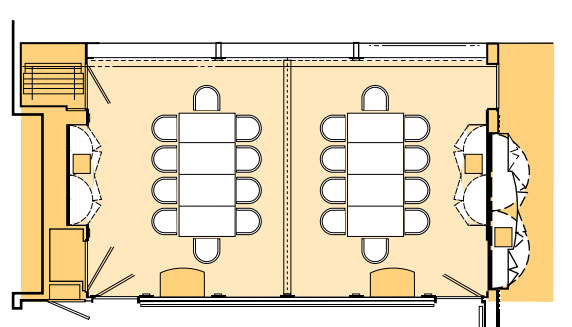

會議室形式 Function Rooms Layout

中央會議室

形式 : 董事會式
 可容納人數 : 12人
 甲板 : 8

Boardroom

Layout : Boardroom
 Capacity : 12 persons
 Deck : 8

Europa/Normandie (相連打通 Interconnected)

形式 : U字形
 可容納人數 : 14人
 甲板 : 8

Layout : U-Shaped
 Capacity : 14 persons
 Deck : 8

Normandie

形式 : 劇院式
 可容納人數 : 10人
 甲板 : 8
 Layout : Theatre-style
 Capacity : 10 persons
 Deck : 8

Europa

形式 : 課堂式
 可容納人數 : 8人
 甲板 : 8
 Layout : Classroom
 Capacity : 8 persons
 Deck : 8

Normandie

形式 : 課堂式
 可容納人數 : 8人
 甲板 : 8
 Layout : Classroom
 Capacity : 8 persons
 Deck : 8

Europa

形式 : 董事會式
 可容納人數 : 10人
 甲板 : 8
 Layout : Boardroom
 Capacity : 10 persons
 Deck : 8

Normandie

形式 : 董事會式
 可容納人數 : 10人
 甲板 : 8
 Layout : Boardroom
 Capacity : 10 persons
 Deck : 8