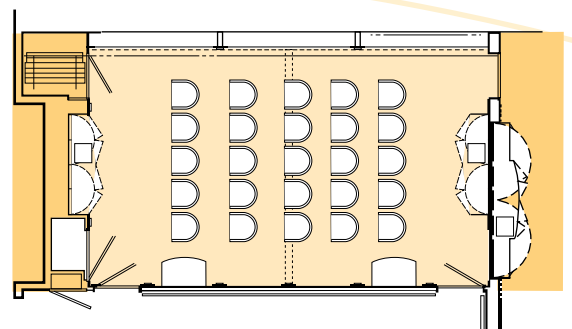

會議室形式 Function Rooms Layout

中央會議室

形式 : 董事會式
 可容納人數 : 12人
 甲板 : 8

Boardroom

Layout : Boardroom
 Capacity : 12 persons
 Deck : 8

Europa/Normandie (相連打通 Interconnected)

形式 : U字形
 可容納人數 : 14人
 甲板 : 8

Layout : U-Shaped
 Capacity : 14 persons
 Deck : 8

Europa/Normandie (相連打通 Interconnected)

形式 : 董事會式
 可容納人數 : 18人
 甲板 : 8

Layout : Boardroom
 Capacity : 18 persons
 Deck : 8

Europa/Normandie (相連打通 Interconnected)

形式 : 劇院式
 可容納人數 : 25人
 甲板 : 8

Layout : Theatre-style
 Capacity : 25 persons
 Deck : 8

Europa/Normandie (相連打通 Interconnected)

形式 : 課堂式
 可容納人數 : 16人
 甲板 : 8

Layout : Classroom
 Capacity : 16 persons
 Deck : 8

Europa

形式 : 劇院式
 可容納人數 : 10人
 甲板 : 8
 Layout : Theatre-style
 Capacity : 10 persons
 Deck : 8

Europa

形式 : 董事會式
 可容納人數 : 10人
 甲板 : 8
 Layout : Boardroom
 Capacity : 10 persons
 Deck : 8

Normandie

形式 : 董事會式
 可容納人數 : 10人
 甲板 : 8
 Layout : Boardroom
 Capacity : 10 persons
 Deck : 8