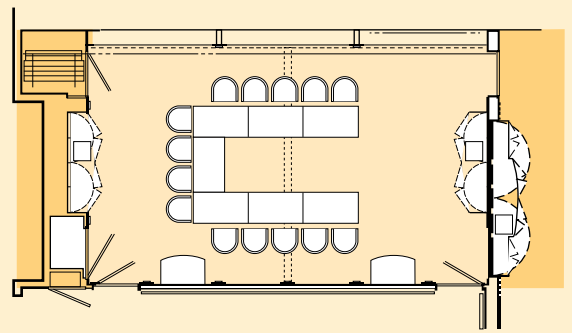

會議室形式 Function Rooms Layout

中央會議室

形式 : 董事會式
 可容納人數 : 12人
 甲板 : 8

Boardroom

Layout : Boardroom
 Capacity : 12 persons
 Deck : 8

Europa/Normandie (相連打通 Interconnected)

形式 : U字形
 可容納人數 : 14人
 甲板 : 8

Layout : U-Shaped
 Capacity : 14 persons
 Deck : 8

Europa/Normandie (相連打通 Interconnected)

形式 : 董事會式
 可容納人數 : 18人
 甲板 : 8

Layout : Boardroom
 Capacity : 18 persons
 Deck : 8

Europa/Normandie (相連打通 Interconnected)

形式 : 劇院式
 可容納人數 : 25人
 甲板 : 8

Layout : Theatre-style
 Capacity : 25 persons
 Deck : 8

Europa/Normandie (相連打通 Interconnected)

形式 : 課堂式
 可容納人數 : 16人
 甲板 : 8

Layout : Classroom
 Capacity : 16 persons
 Deck : 8

Europa

形式 : 劇院式
 可容納人數 : 10人
 甲板 : 8
 Layout : Theatre-style
 Capacity : 10 persons
 Deck : 8

Europa

形式 : 董事會式
 可容納人數 : 10人
 甲板 : 8
 Layout : Boardroom
 Capacity : 10 persons
 Deck : 8

Normandie

形式 : 董事會式
 可容納人數 : 10人
 甲板 : 8
 Layout : Boardroom
 Capacity : 10 persons
 Deck : 8