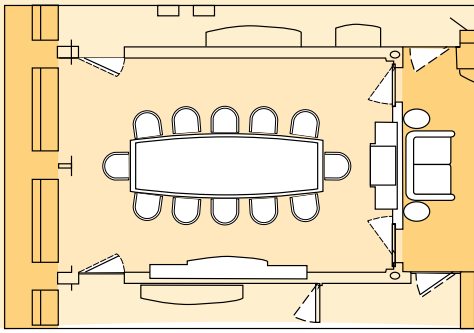

會議室形式 Function Rooms Layout

中央會議室

形式 : 董事會式
 可容納人數 : 12人
 甲板 : 8

Boardroom

Layout : Boardroom
 Capacity : 12 persons
 Deck : 8

Europa/Normandie (相連打通 Interconnected)

形式 : U字形
 可容納人數 : 14人
 甲板 : 8

Layout : U-Shaped
 Capacity : 14 persons
 Deck : 8

Europa/Normandie (相連打通 Interconnected)

形式 : 董事會式
 可容納人數 : 18人
 甲板 : 8

Layout : Boardroom
 Capacity : 18 persons
 Deck : 8

Europa/Normandie (相連打通 Interconnected)

形式 : 劇院式
 可容納人數 : 25人
 甲板 : 8

Layout : Theatre-style
 Capacity : 25 persons
 Deck : 8

Europa/Normandie (相連打通 Interconnected)

形式 : 課堂式
 可容納人數 : 16人
 甲板 : 8

Layout : Classroom
 Capacity : 16 persons
 Deck : 8

Europa

形式 : 劇院式
 可容納人數 : 10人
 甲板 : 8
 Layout : Theatre-style
 Capacity : 10 persons
 Deck : 8